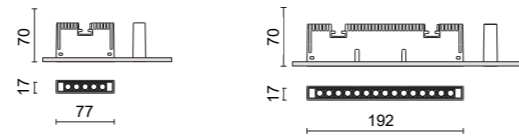

Minirooler-TL

Incasso per controsoffitti senza cornice + driver remoto
Downlight for false ceilings trimless + remote driver