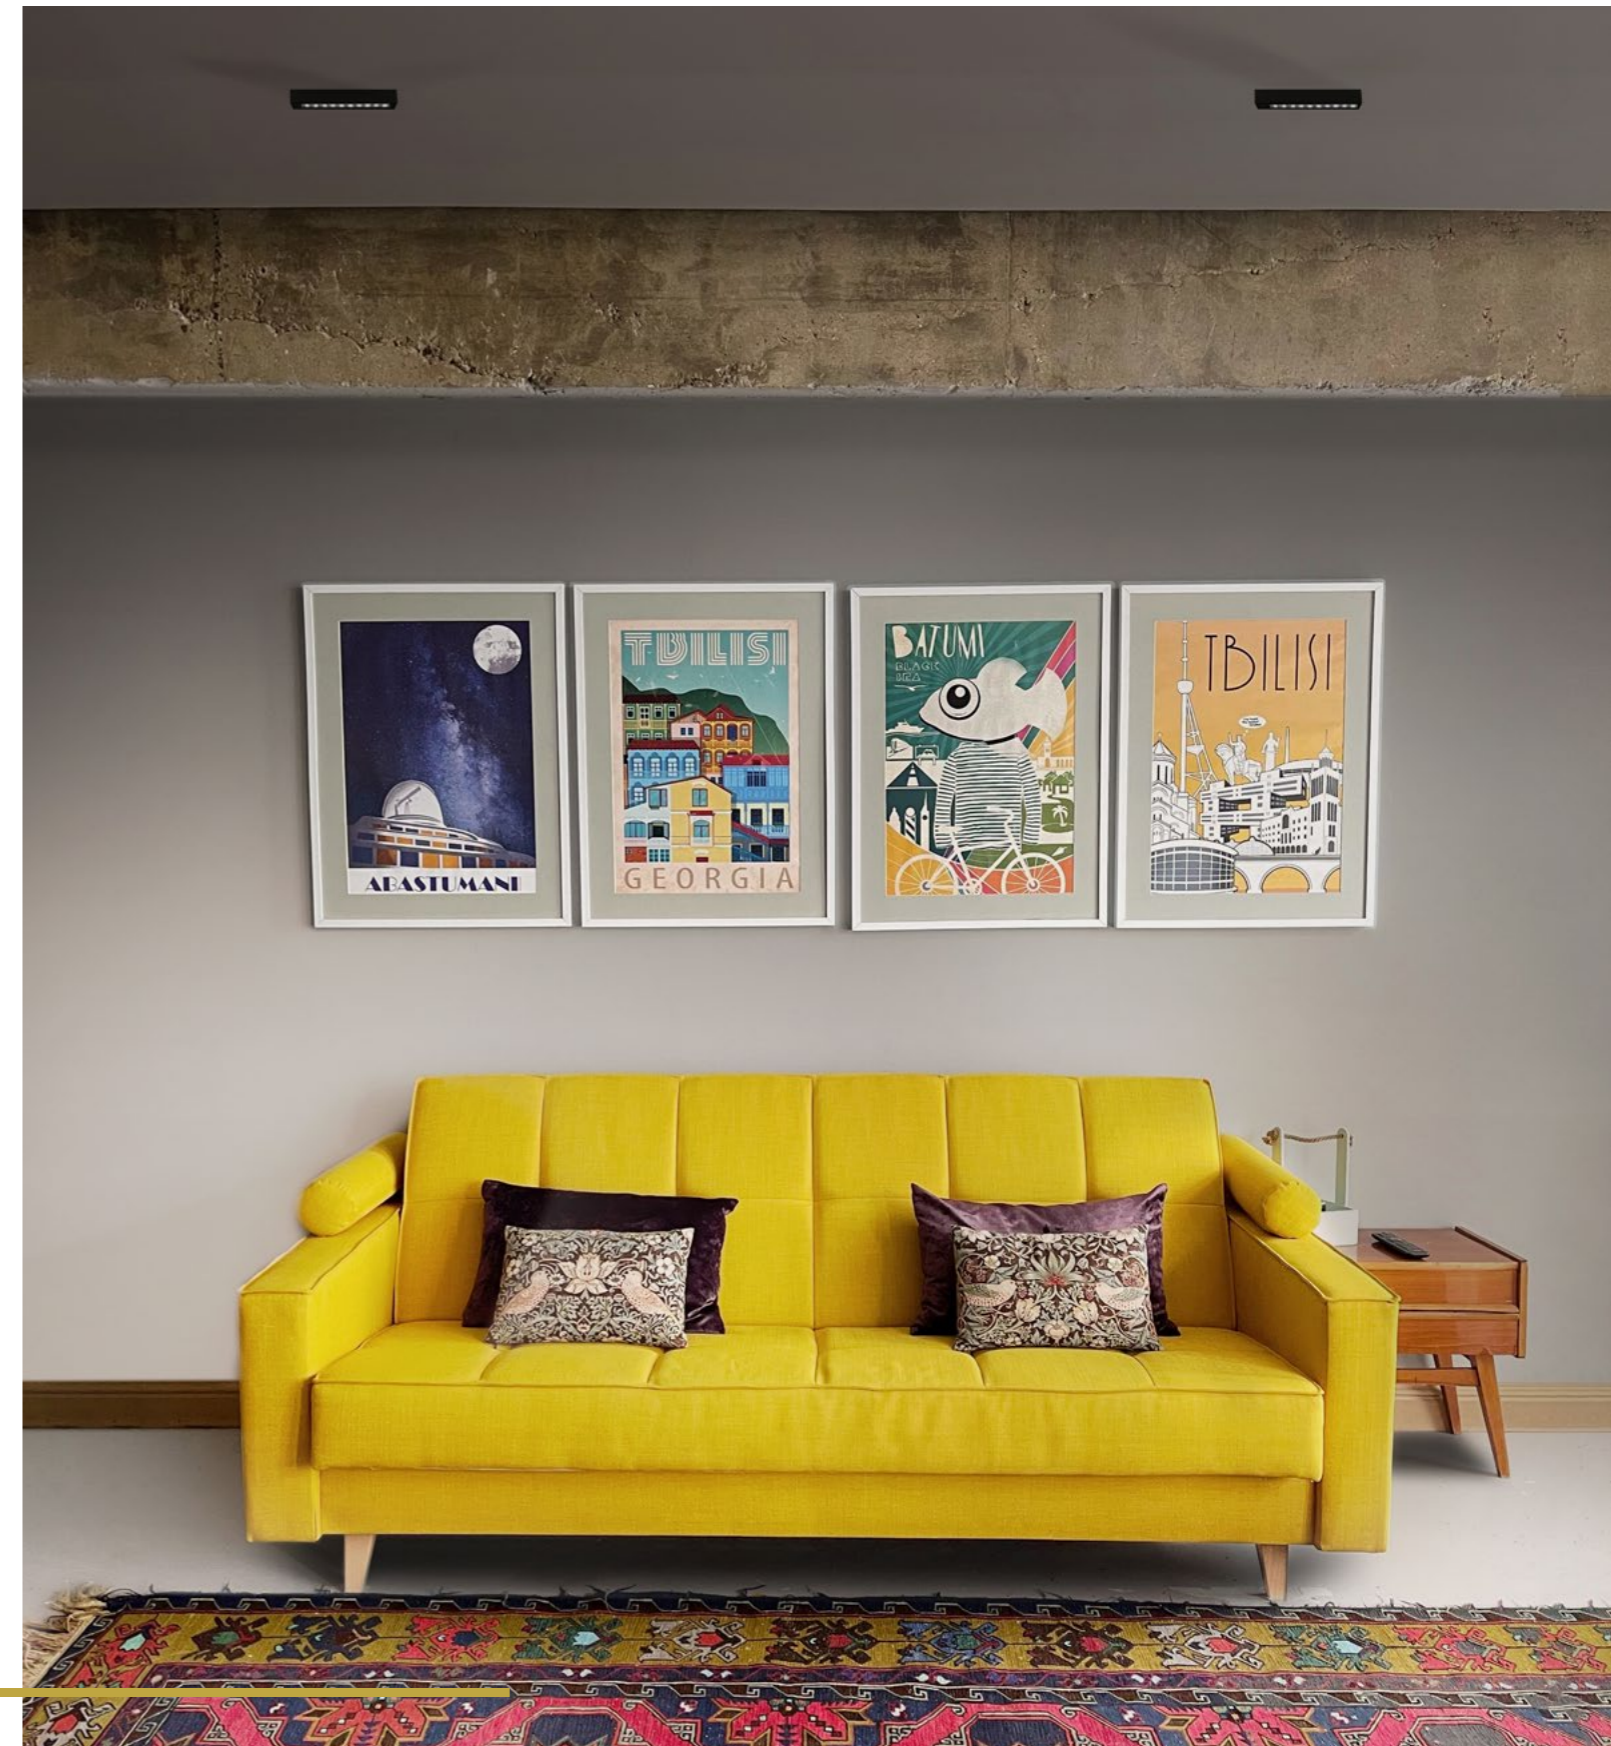

Minirooler Base

Connubio perfetto tra:
funzione, comfort e
forma

Perfect combination of:
function, comfort and form

Minirooler è pensato per interagire ed integrarsi nei contesti architettonici in cui viene introdotto. La realizzazione, in formato miniaturizzato, è studiata per renderlo, a tutti gli effetti, un proiettore di nuova generazione.

L'esigenza progettuale, sempre più comune, richiede l'utilizzo di apparecchi performanti, ma allo stesso tempo discreti. Per questo motivo Minirooler è la perfetta soluzione poiché abbandona la tecnologia tradizionale, non adatta a progetti dagli alti standard qualitativi, per nuove soluzioni che garantiscono effetti di luce più moderni e versatili, soprattutto in contesti in cui gli spazi possono essere ristretti.

Minirooler Base in rame spazzolato: un tocco di calore per gli ambienti più esclusivi.

Minirooler Base with brushed copper finish: a touch of warmth for the most exclusive locations.

Minirooler design interacts and integrates into every architectural setting. Its miniaturized format makes it a spotlight of the next generation.

The increasingly common interior design need requires high-performance yet discreet fixtures. For that purpose, Minirooler is the ideal answer as it leaves standard technology, which is not suitable for projects with high-quality standards, for new solutions that assure contemporary and versatile lighting effects, mainly in enclosed spaces.

Minirooler Base dona un tocco geometrico ai soffitti.
Minirooler Base gives a geometric touch to the ceiling.