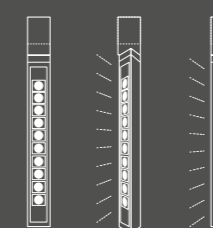

Rotazione separata della testa
Separate rotation of the head