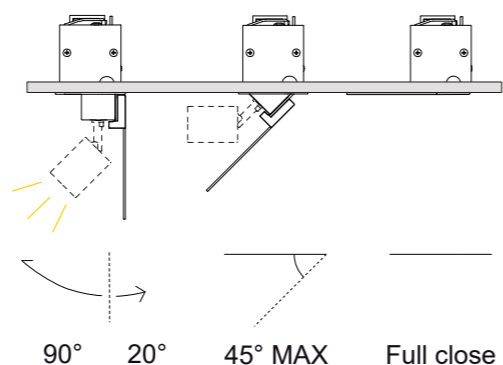

Foil Track

il binario che enfatizza i dettagli

The track that accentuates the details

Foil Track dà risalto a spazi espositivi e architettonici dove l'orientabilità del fascio diventa strategia e opportunità di valorizzazione dell'ambiente e degli oggetti da illuminare in esso contenuti. Binario 48V da incasso con aletta per poterlo chiudere quando non utilizzato e diventare un tutt'uno con la superficie (soffitto / parete / pavimento).

Un apparecchio capace di rendersi protagonista negli spazi dove la giusta luce svolge un ruolo chiave nella qualità e confort ambientale, ponendosi su un nuovo traguardo di versatilità e performance degli apparecchi luminosi da incasso.

Foil Track gives prominence to exhibition and architectural spaces where the adjustability of the beam becomes a strategy and opportunity to enhance the environment and the objects it contains. Recessed 48V track with a flap that can close it when not in use and become one with the surface (ceiling / wall / floor).

A luminaire capable of taking centre stage in spaces where the right light plays a fundamental role in environmental quality and comfort, setting itself on a new goal of versatility and performance for recessed luminaires.