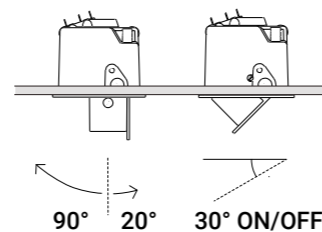

Minirooler Foil si propone, integrandosi, nei casi in cui risulta utile conformare nel tempo la variabilità e direzionabilità delle emissioni luminose; si predispone in maniera mirata a diversi e nuovi scenari nella gestione e riconfigurazione delle aree e spazi da illuminare esaltando o limitando il focus luminoso ove necessario.

Minirooler Foil represents a new concept of understanding the visual and functional nature of a recessed fixture: a real optical instrument capable of integrating and revealing itself in the architecture by directing and orienting the light beam on its axis. The fixture switches off automatically when placed in the closed flush position for maximum integration with the recessed surface, then reveals itself by opening and directing its light beam.

Minirooler Foil becomes one with the surface whenever it has to conform to the variability and directionality of light emissions over time; it evolves in a targeted manner for different and new scenarios in the management and reconfiguration of the spaces, enhancing or restraining the luminous focus where necessary.