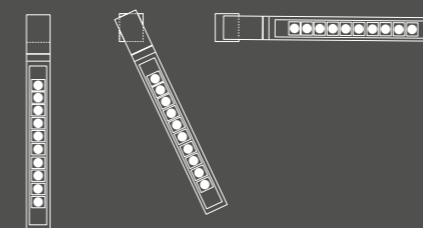

Minirooler Orientabile è dotato di una doppia rotazione, che può essere utilizzata in modo sincronizzato, per offrirti la massima flessibilità.

Minirooler Orientabile offers ultimate flexibility: two synchronized rotations to completely adapt to your needs.

Rotazione attorno alla base
Rotation around the base