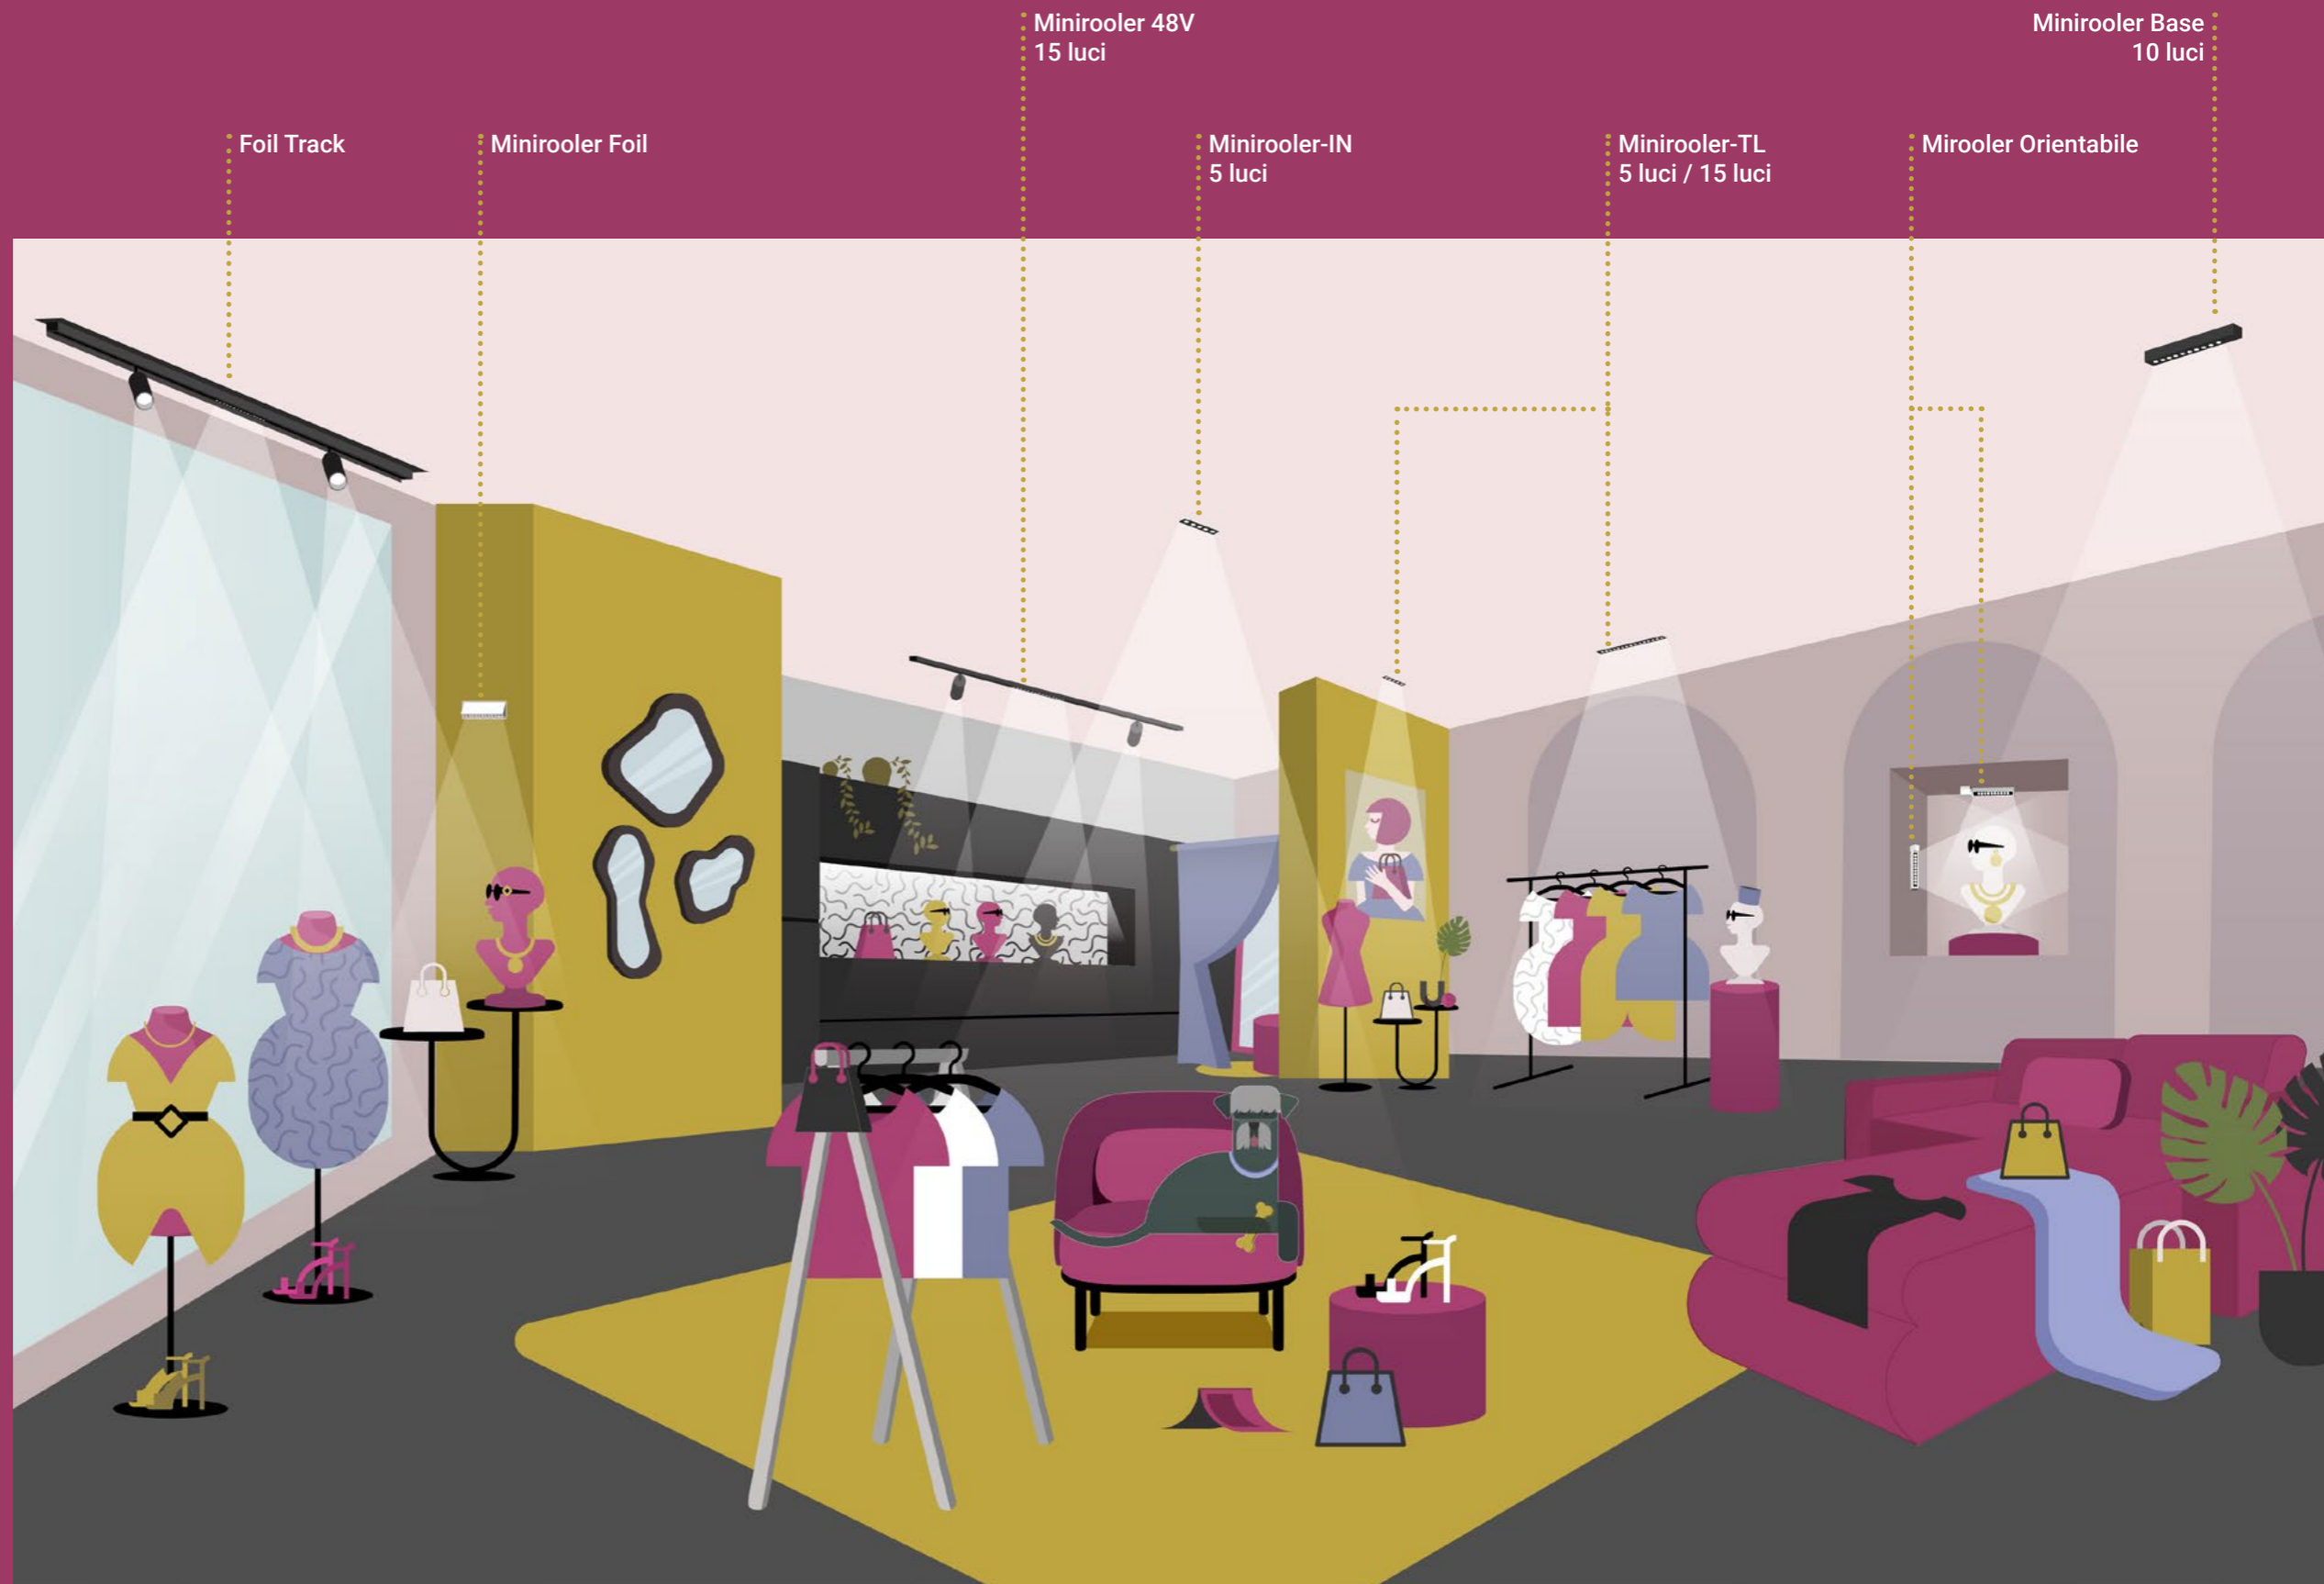

Integrazione & interazione

Interaction and integration

All'occorrenza integrato a filo soffitto, in evidenza a plafone, o a binario, Miniroller esce dal consueto concetto di prodotto minimale per aprire la porta a nuove suggestioni, disponibilità di uso e di caratterizzazione del contesto, della luce, dello spazio, esaltando le architetture in cui si inserisce.

Whether integrated flush with the ceiling, ceilingmounted or installed on a track, Miniroller never ceases to amaze. It changes the usual concept of the minimal product to open the door to new suggestions, purposes, and definitions of the setting, light, and space, enhancing the architecture where it fits.

Foil Track

Miniroller Foil

10,4W

Miniroller 48V - 15 luci

17W

Miniroller-TL - 5 luci / 15 luci

5,2W - 7,5W / 15,5W - 17,5W

Miniroller-IN - 5 luci / 15 luci

5,2W - 7,5W / 15,5W - 17,5W

Miniroller Orientabile

Miniroller Base - 10 luci / 15 luci

10,4W / 15,5W