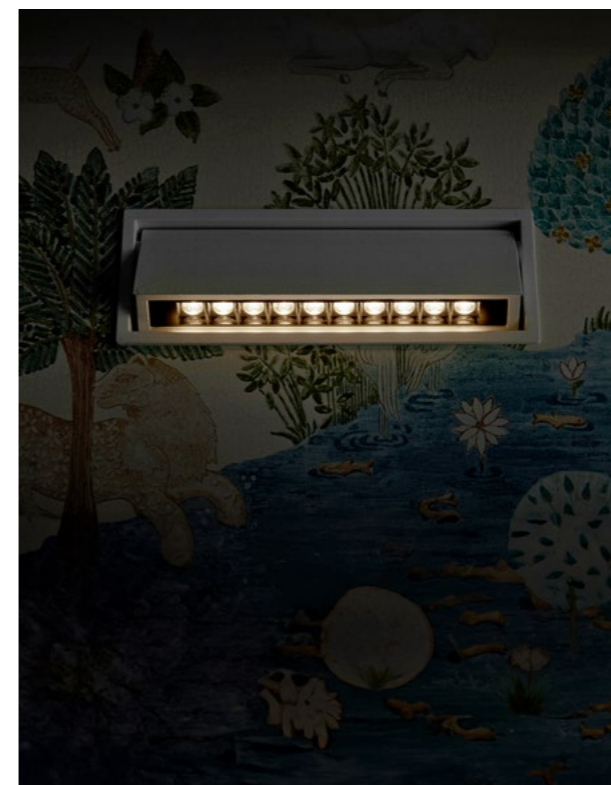

Minirooler Foil è modello di design depositato.
Design: Alessandro Pedretti.

Minirooler Foil is a registered design model. Design:
Alessandro Pedretti.